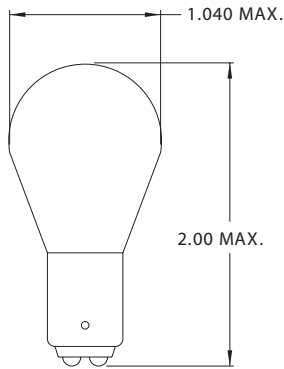

S-8 Double Contact Bayonet Base

Part Number	Design Voltage	Amps	MSCP	Life Hours	Filament Type
CM1584	4.0	2.0	8.8	100	C-2R
CM1612	5.4	1.86	10.0	1,000	C-6
CM1594	6.0	5.0	36.0	250	C-6
CM6	6.4	3.0	23.0	500	C-2R
CM1002	6.4	2.63	21.0	200	C-2V
	6.4	2.63	21.0	200	C-2V
CM1130	6.4	2.63	21.0	200	C-6
CM1158	6.4	2.63	21.0	200	C-6
	7.0	.75	3.0	1,000	C-6
CM1170	6.4	2.63	21.0	200	C-2V
	7.0	1.03	6.0	1,000	C-12
CM1330	6.4	2.63	21.0	200	C-6
CM1608	6.4	2.69	21.0	200	C-2V
CM1618	6.4	2.63	21.0	200	C-6
CM1493	6.5	2.75	23.0	100	C-6
CM1497	6.5	2.75	23.0	100	C-6
CM88	6.8	1.91	15.0	300	C-2R
CM1648	8.0	2.10	21.0	200	C-2R
CM8	8.0	2.20	2.0	500	C-2R
CM94	12.8	1.04	15.0	500	C-2R
CM1005	12.8	1.31	21.0	300	C-2R
	12.8	1.31	21.0	300	C-2R
CM1068	12.8	1.80	32.0	200	C-6
	14.0	5.10	4.0	2,000	C-6
CM1076	12.8	1.80	32.0	200	C-6
CM1142	12.8	1.44	21.0	500	C-6
CM1152	12.8	1.34	21.0	500	C-2R
CM1176	12.8	1.34	21.0	200	2C-6
	14.0	.59	6.0	1,000	2C-6
CM1376	12.8	1.60	21.0	1,500	C-6
	14.0	.64	6.0	2,000	C-6
CM92	13.0	.71	10.0	500	C-2R
CM306	28.0	.51	15.0	300	C-2V
CM308	28.0	.67	21.0	300	C-2V
CM1204	28.0	.71	21.0	400	C-2V
CM1244	28.0	.53	15.0	300	C-2V
CM1638	28.0	1.02	32.0	500	2C-6
CM1666	28.0	.63	21.0	300	CC-6
	28.0	.63	21.0	300	CC-6
CM1692	28.0	.61	15.0	1,000	2C-2R
CM1696	28.0	.42	10.0	500	C-2V
CM1080	30.0	.90	19.0	5,000	C-2V